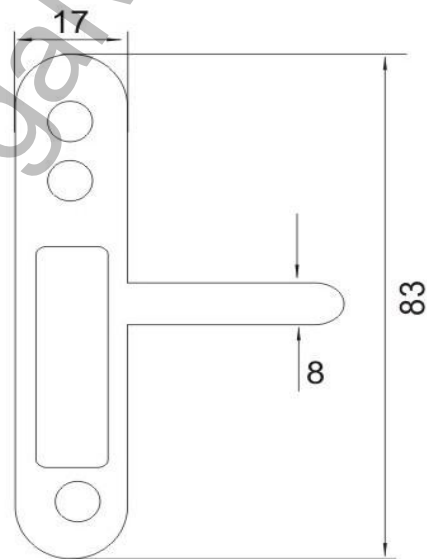

Панта Bant Mentese ануба двойна 17x83 мм, жълт цинк, R-141 Plated D

КОД	020062
МОДЕЛ	ВРАТА
ЦВЯТ	ЖЪЛТ

Продукт: [Панта Bant Mentese ануба двойна 17x83 мм, жълт цинк, R-141 Plated Do](#)

Категория: [Панти за врати](#)